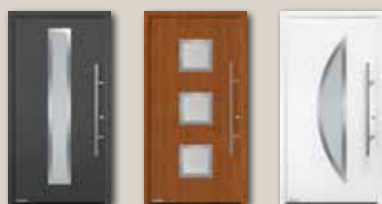

1. **Wzór 700 S**   **Wzór 810 S**   **Wzór 900 S**
2. 3 kolory promocyjne w cenie **4950 zł* bez VAT**
     6089 zł z 23% VAT / 5346 zł z 8% VAT
   - 3 okleiny promocyjne w cenie **5450 zł* bez VAT**
     6704 zł z 23% VAT / 5886 zł z 8% VAT